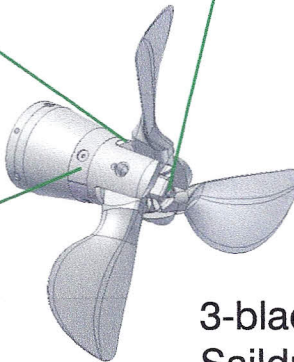

2-blade
Saildrive

2

Ø15"-16,5" #1552000000
 Ø18"-20" #1553000000
 Ø22"-26" #1554000000
 Ø28"-30" #1555000000

3-blade
Shaft

3

Ø15"-16,5" #1407710000
 Ø18"-20" #1407510000
 Ø22"-26" #1407610000
 Ø28"-30" #1409710000

+

4

Ø15"-16,5" #1407210000
 Ø18"-20" #1407310000
 Ø22"-26" #1407410000
 Ø28"-30" #1407451100

=

5

Ø15"-16,5" #1472100000
 Ø18"-20" #1473510000
 Ø22"-26" #1474610000
 Ø28"-30" #1412610000

3-blade
Saildrive

6

Ø15"-16,5" #15527500
 Ø18"-20" #15539500

7 Binnenwerk
3 BLADS SD

15/16 - Groen
incl PEEK RINGEN
18/20 - Zwart
incl PEEK Ringen
AAR
€.